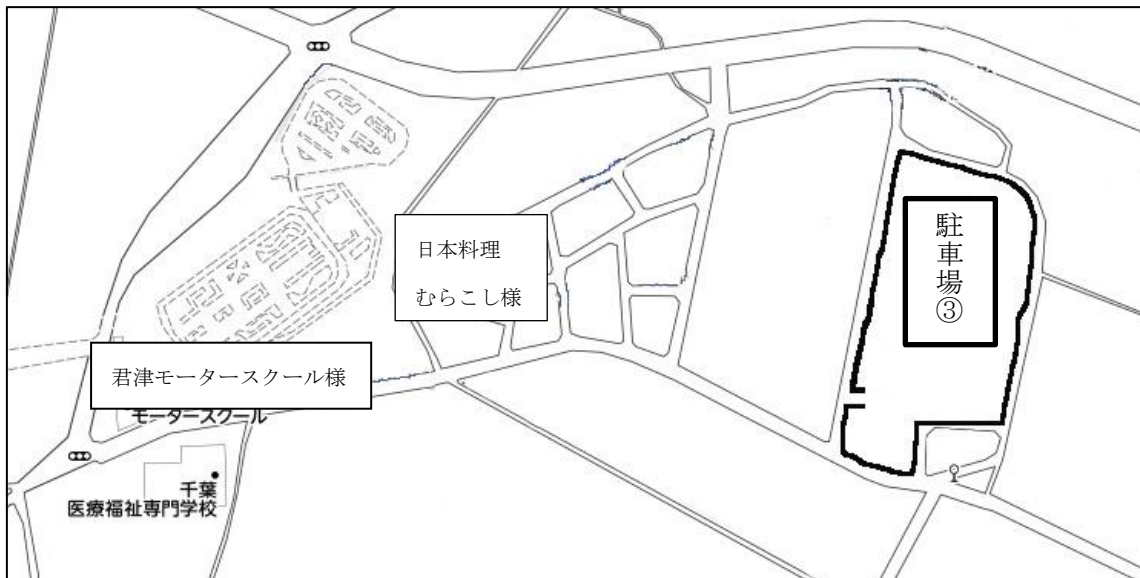

第21回あすなろ祭 駐車場のご案内

※駐車場③は学校までの距離が約 700mとなります。