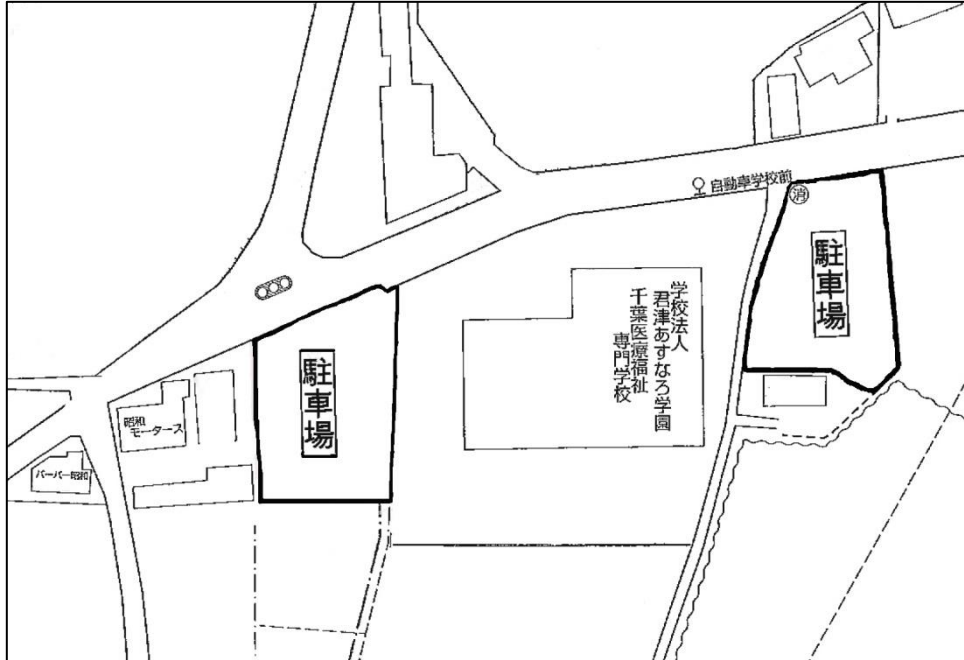

第21回あすなろ祭 駐車場のご案内

※駐車場③は学校までの距離が約 700mとなります。